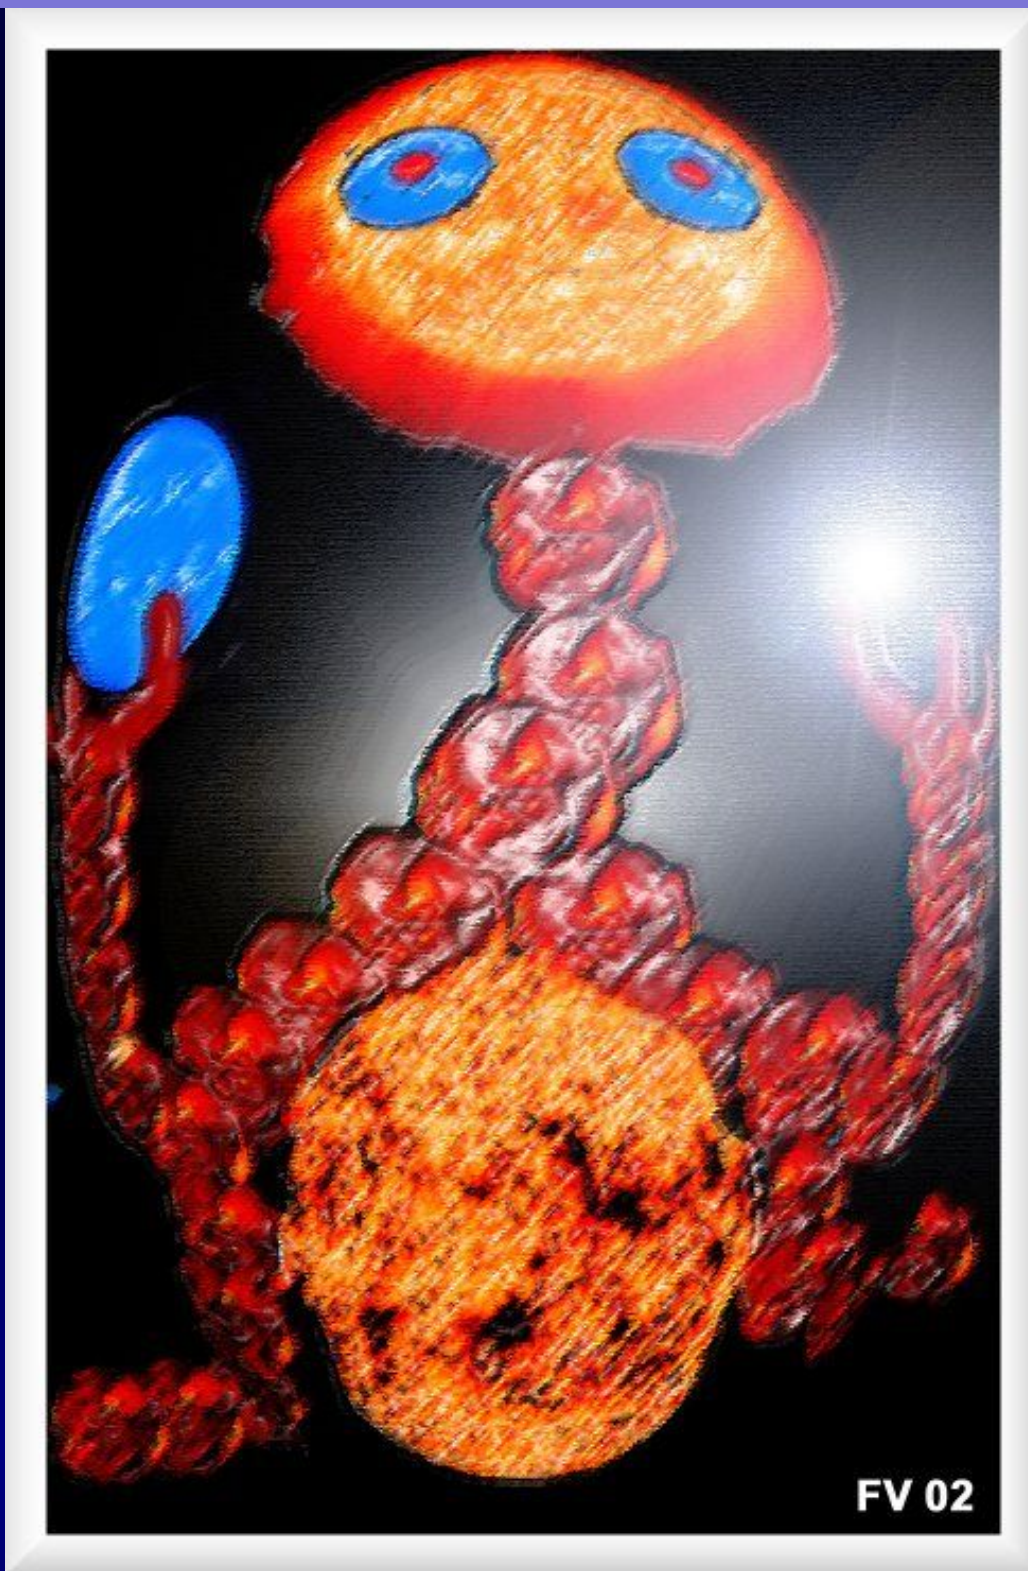

The R+C Latino
PORTAL

CLIQUE NO QUADRO PARA VÊ-LO EM TAMANHO NATURAL NA GALERIA

Ilustração: "Invocation"

Quadro do Frater Velado exposto na Frater Velado's Art Gallery

**(Essa pintura mostra o ser humano em sua miséria,
desfazendo-se das iniquidades que o recheiam
para tentar poder viver de Luz e invocando-a)**

INVOCÇÃO À LUZ MAIOR

(Oração Rosacruz para a Nova Era)

Criada pelo Frater Velado, OS+B (*)
Iniciado do 7º Grau do Faraó

**Ó Luz Eterna,
Incriada e Perfeita!
Permite-me aspirar que Tu me saias pelos olhos,
Invisivelmente,
Porém certeiraente,
No rumo de Ti mesma.
E que me puxes para cima,
Sempre para cima,
Onde se manifesta
(Gloriosa e totalmente bela)
Tua Eterna Claridade.**

Ó Luz!

**Tu, que és a Rosa e és também a Cruz,
Tu, que és toda a Eternidade,
Guinda-me por favor do poço da existência,
Para que fora dela eu possa ser manifestado!**

**Ó Luz, que por essa pura invocação com que te falo,
Possas admitir minha presença em tua essência,
E que restituas aos mortos a inocência,
Para que também eu, morto, me levante,
Podendo ver a face da clemência
Sob o translúcido véu do Nada Absoluto.**

QUADROS DA SÉRIE "ESTUDOS DA LUZ":

"A Eterna Luz"

"A Grande Fraternidade Branca"

"Diante da Grande Luz Iniciática"

"Luz e Trevas"

"Fiat Lux"

"O Deus Sol"

"A Ascensão do Adepto"